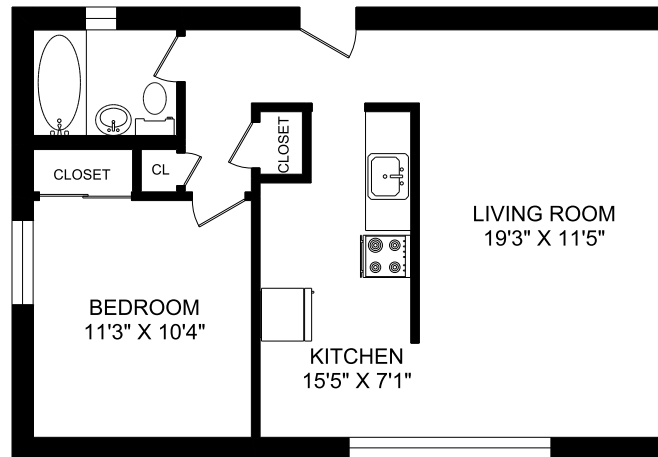

9 CRAIGTON DRIVE TORONTO, ON

**UNIT 03 - 1 BEDROOM
663 SQFT.**

KEYPLAN