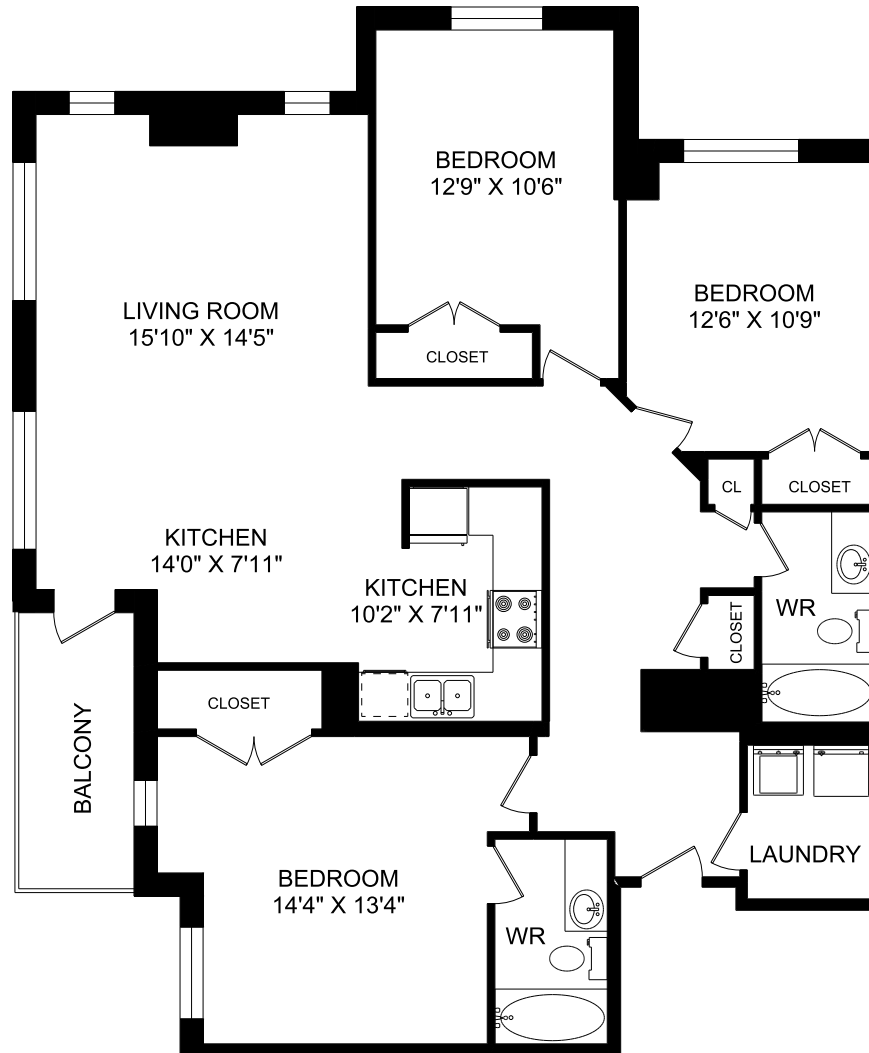

22 BEDROS LANE

HALIFAX, NS

**LINE 04 - 3 BEDROOM
1,402 SQ.FT.**

KEYPLAN