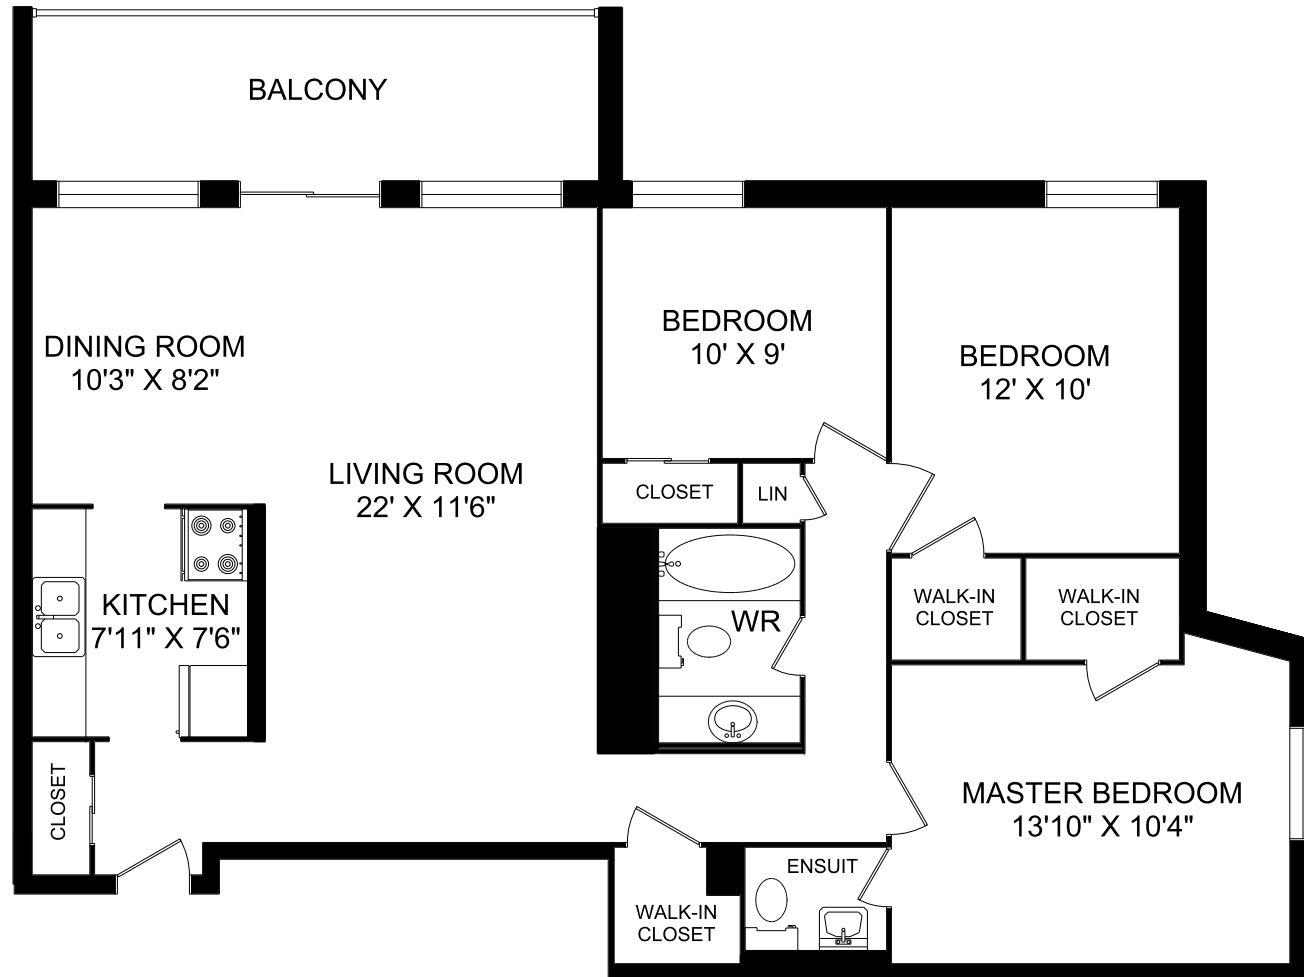

3480 HAVENWOOD DRIVE MISSISSAUGA, ON

**UNIT 103 - 3 BEDROOM
1099 SQ.FT.**

KEYPLAN