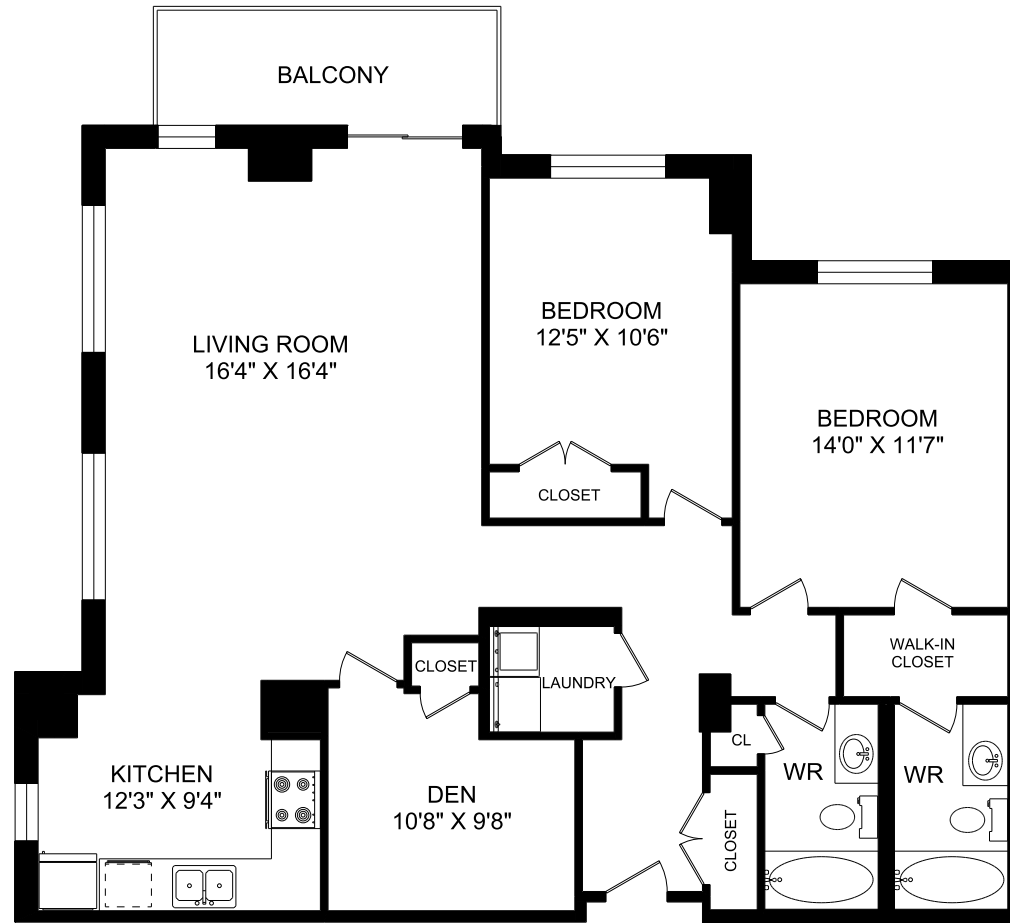

22 BEDROS LANE

HALIFAX, NS

LINE 11 - 2 BEDROOM + DEN
1,354 SQ.FT.

KEYPLAN